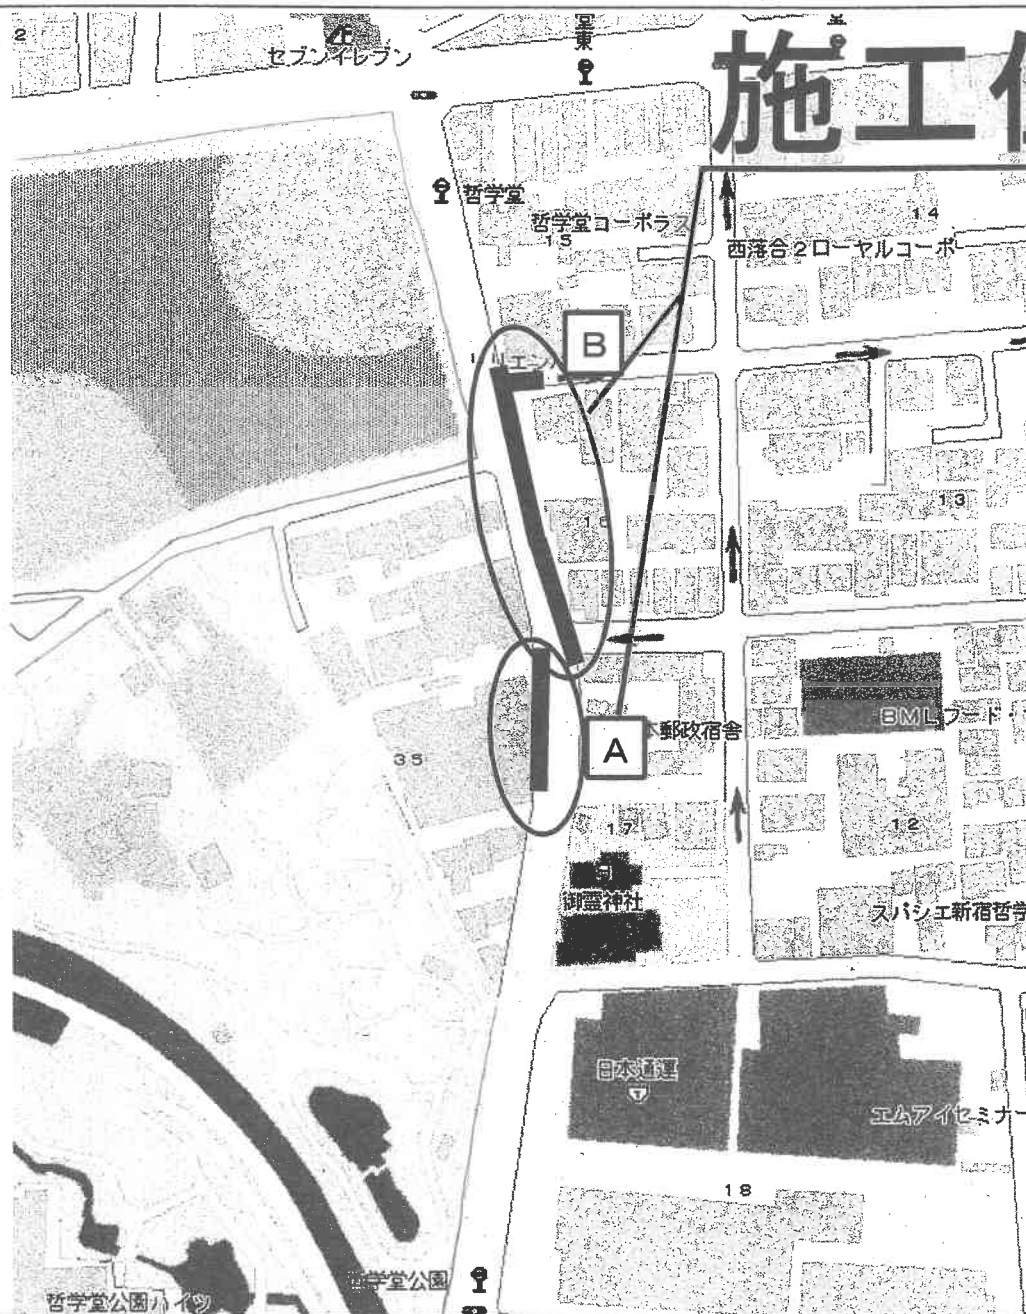

工事場所位置図

※住宅地図の家名、道路形態等が違う場合がありますが、ご容赦下さい。

5月26日(木)～A工区よりガス管入替施工予定です。
雨天等により順延する場合がございます。
順延の場合は再度お知らせさせていただきます。